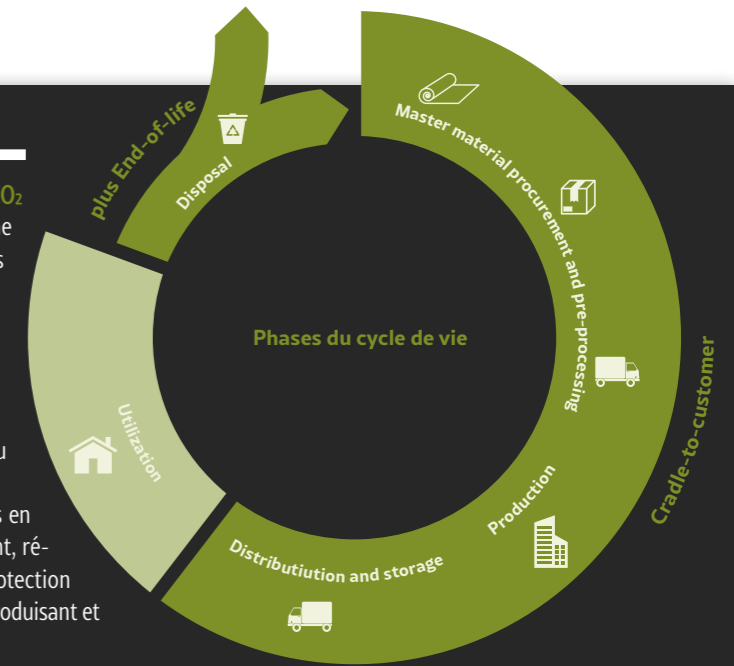

Appareils de nettoyage professionnels

Pour chaque produit ZERO, nous avons calculé les **émissions de CO₂** en nous appuyant sur le Greenhouse Gas Protocol, selon l'approche "Cradle-to-customer plus end-of-life" (du berceau au client plus la fin de vie). Cette approche prend en compte toutes les émissions depuis l'extraction et le prétraitement des matières premières et de l'emballage, la production et la livraison du produit jusqu'à la porte de l'usine du client, ainsi que les émissions liées à l'élimination du produit et de son emballage. Cela nous permet de compenser les émissions inévitables en soutenant des projets de protection du climat reconnus au niveau international.

Pour cela, nous collaborons avec **ClimatePartner**. Nous prenons en charge la compensation des émissions correspondantes. En évitant, réduisant et compensant les émissions, nous pouvons atteindre une protection globale du climat. Assumons nos responsabilités en développant, produisant et utilisant des produits durables !